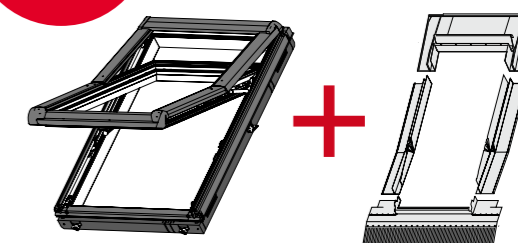

trojsklo Comfort

R79C 078/xxx K200	654	693	738
EDZ/EDS 078/xxx Rx200	127	133	138
Pôvodná cena	781	826	876
Zvýhodnená cena bez DPH	734	776	823
Zvýhodnená cena s DPH	902,99	955,02	1 012,83

Zvýhodnená cena po uplatnení zľavy 6 %. Nie je možné kombinovať s inými zľavami.

-6 %