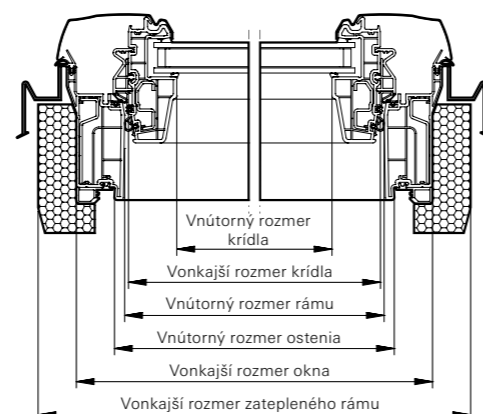

Plastový profil v dekore

Zlatý dub G Borovica P

Rez B-B

Rozmery

Označenie veľkosti	078/098	078/118	078/140
Vonkajší rozmer okna (mm)	780/980	780/1180	780/1400
Vonkajší rozmer zatepleného rámu (mm)	840/1040	840/1240	840/1460
Vnútorný rozmer rámu (mm)	704/904	704/1104	704/1324
Vonkajší rozmer krídla (mm)	696/895	696/1095	696/1315
Vnútorný rozmer krídla (mm)	622/820	622/1020	622/1240
Plocha zasklenia (m ²)	0,51	0,63	0,77
Vnútorný rozmer ostenia (mm)	720/920	720/1120	720/1340