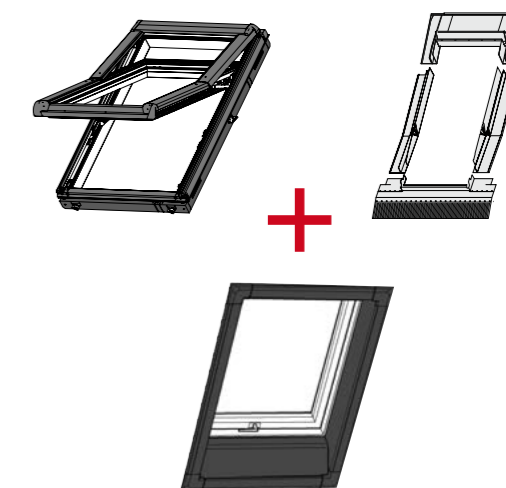

Výhody střešního okna Designo R7

Jedná se o výsuvně kyvný způsob otevírání, kdy křídlo téměř nezasahuje do interiéru. Kliky je umístěná na spodní hraně interiéru a díky užšímu rámu nabízí okno více světla.

Střešní okno Designo R7 je dostupné také v dřevěném provedení a je možné ho kombinovat s vnitřními a venkovními stínícími doplňky.

Více info o Designo R7 na www.rotostresniokna.cz/svet-produktu/vysuvne-kyvne-okno/designo-r7