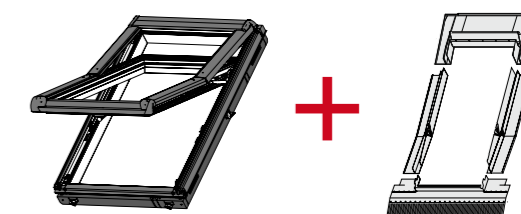

trojsklo Comfort

R79C 078/xxx K200	16 710	17 920	19 140
EDZ/EDS 078/xxx Rx200	3 120	3 200	3 410
Původní cena	19 830	21 120	22 550
Zvýhodněná cena bez DPH	18 244	19 430	20 746
Zvýhodněná cena s DPH	22 074,76	23 510,78	25 102,66

Renovační balíček Premium

Rozměr okna	078/098	078/118	078/140

trojsklo Standard

R79_ 078/xxx K200	14 500	15 040	15 990
EDZ/EDS 078/xxx Rx200	3 120	3 200	3 410
ZIN 078/xxx Rx40K	6 110	6 520	6 750
Původní cena	23 730	24 760	26 150
Zvýhodněná cena bez DPH	21 357	22 284	23 535
Zvýhodněná cena s DPH	25 841,97	26 963,64	28 477,35

trojsklo Comfort

R79C 078/xxx K200	16 710	17 920	19 140
EDZ/EDS 078/xxx Rx200	3 120	3 200	3 410
ZIN 078/xxx Rx40K	6 110	6 520	6 750
Původní cena	25 940	27 640	29 300
Zvýhodněná cena bez DPH	23 346	24 876	26 370
Zvýhodněná cena s DPH	28 248,66	30 099,96	31 907,70