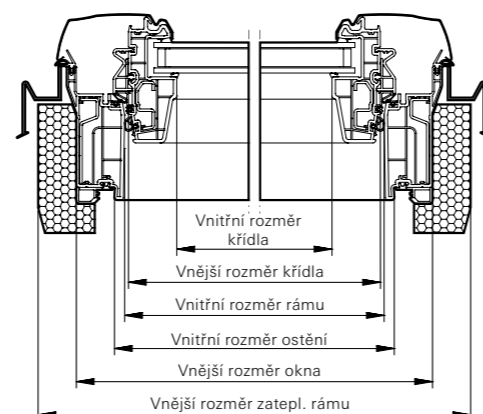

Plastový profil v dekoru

Zlatý dub G Borovice P

Řez B-B

Rozměry

Označení velikosti	078/098	078/118	078/140
Vnější rozměr okna (mm)	780/980	780/1180	780/1400
Vnější rozměr zatepl. rámu (mm)	840/1040	840/1240	840/1460
Vnitřní rozměr rámu (mm)	704/904	704/1104	704/1324
Vnější rozměr křídla (mm)	696/895	696/1095	696/1315
Vnitřní rozměr křídla (mm)	622/820	622/1020	622/1240
Plocha prosklení (m ²)	0,51	0,63	0,77
Vnitřní rozměr ostění (mm)	720/920	720/1120	720/1340