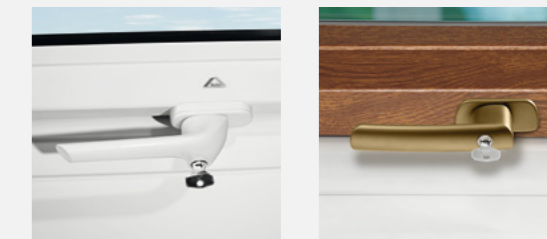

Pro maximální pohodlí

Zcela snadné ovládání pomocí teleskopické tyče

Klíky a madla dostupné ve více barvách

Bezpečnost díky uzamykatelné klíče

Stylové bydlení podle vašeho vkusu

Kolekce látek pro vnitřní příslušenství