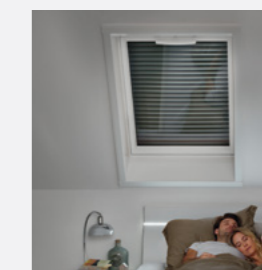

Ovládání pro elektrické a solární lamelové rolety

Zcela snadné ovládání:

- **Stěnový přepínač**
  pro elektrické lamelové rolety ZRO 1/2
- **Stěnový dálkový ovladač**
  pro elektrické a solární lamelové rolety ZRO 2
- **Ruční dálkový ovladač**
  pro elektrické a solární lamelové rolety ZRO 2
- **Ruční dálkový ovladač**
  pro elektrické a solární lamelové rolety ZRO 1

Zatemnění místnosti při zatažených roletě.