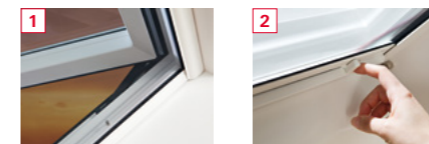

Sít'proti hmyzu

Účinná ochrana před hmyzem

Možnost kombinace – jako samostatné řešení nebo v kombinaci se všemi ostatními doplňky

Rychlá a snadná montáž s možností okno kdykoli dovybavit

Volitelně síť Transpatec®

Obzvláště odolná proti roztržení, s perfektní průhledností díky velmi jemné struktuře sítě a **o 140 % více prodyšná** oproti standardní síti

1. **1** **Ochrana proti hmyzu** při otevřeném okně díky hustě tkané síti
2. **2** **Bezpečné ovládání** díky automatické aretaci