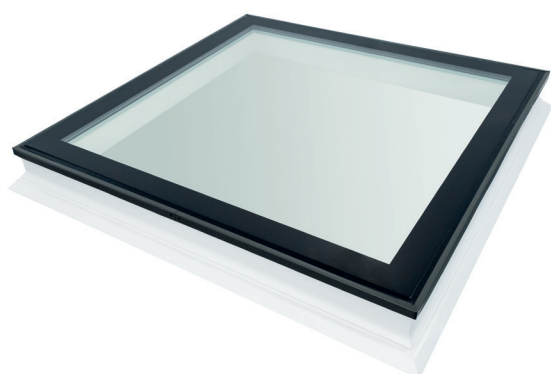

Les nouvelles perspectives Roto.

Fenêtres de toit plats OnTop.

OnTop fenêtre pour toit plat avec vitrage fixe

Fenêtre pour toit plat en PVC, disponible en dimensions standard.

La fenêtre de toit plat OnTop est équipée d'un module de vitrage intégré. Elle dispose d'un vitrage anti-chute, d'une excellente isolation acoustique et d'une performance thermique remarquable.