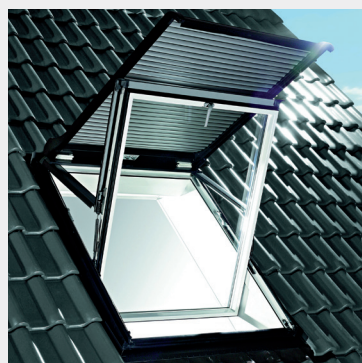

Nettoyage facile des lamelles à tout moment depuis l'intérieur.