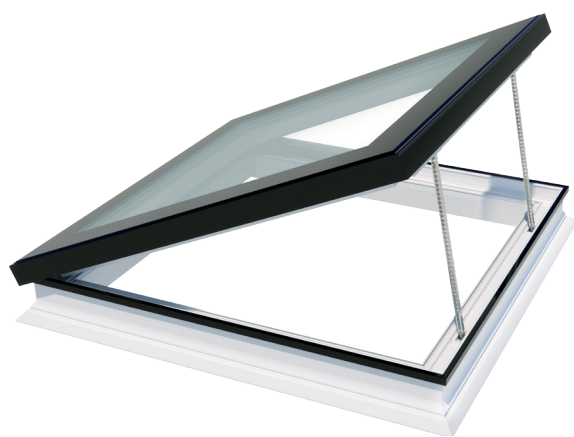

OnTop Fenêtre de désenfumage

Fenêtre pour toit plat en PVC, en dimensions standard, destinée au désenfumage.

La fenêtre de toit plat OnTop, motorisée et dotée d'un ouvrant manœuvrable, est équipée d'un vitrage anti-chute et d'un mécanisme d'ouverture certifié pour le désenfumage.

Cadre de rehausse OnTop

Pour fenêtres de toit plat en dimensions standard.

Le cadre de rehausse incline la fenêtre de toit plat de 2°, permettant à la saleté et à l'eau de pluie de s'écouler facilement de la surface vitrée. L'utilisation du cadre de rehausse OnTop est particulièrement recommandée pour les toits plats dont la pente est inférieure à 2°.

Cadre d'élévation OnTop

Pour fenêtres de toit plat en dimensions standard.

Cadres prêts à poser, disponibles en trois hauteurs (150, 300, 450 mm), permettant de compenser la hauteur d'installation de la fenêtre de toit plat en cas d'isolation extérieure de la toiture plate.

Store plissé OnTop

Pour fenêtres de toit plat en dimensions standard – version électrique.

Protection visuelle, protection contre l'éblouissement et occultation pour créer l'ambiance intérieure souhaitée. Un confort maximal grâce à la commande électrique. Également disponible, sur demande, en version préassemblée en usine.