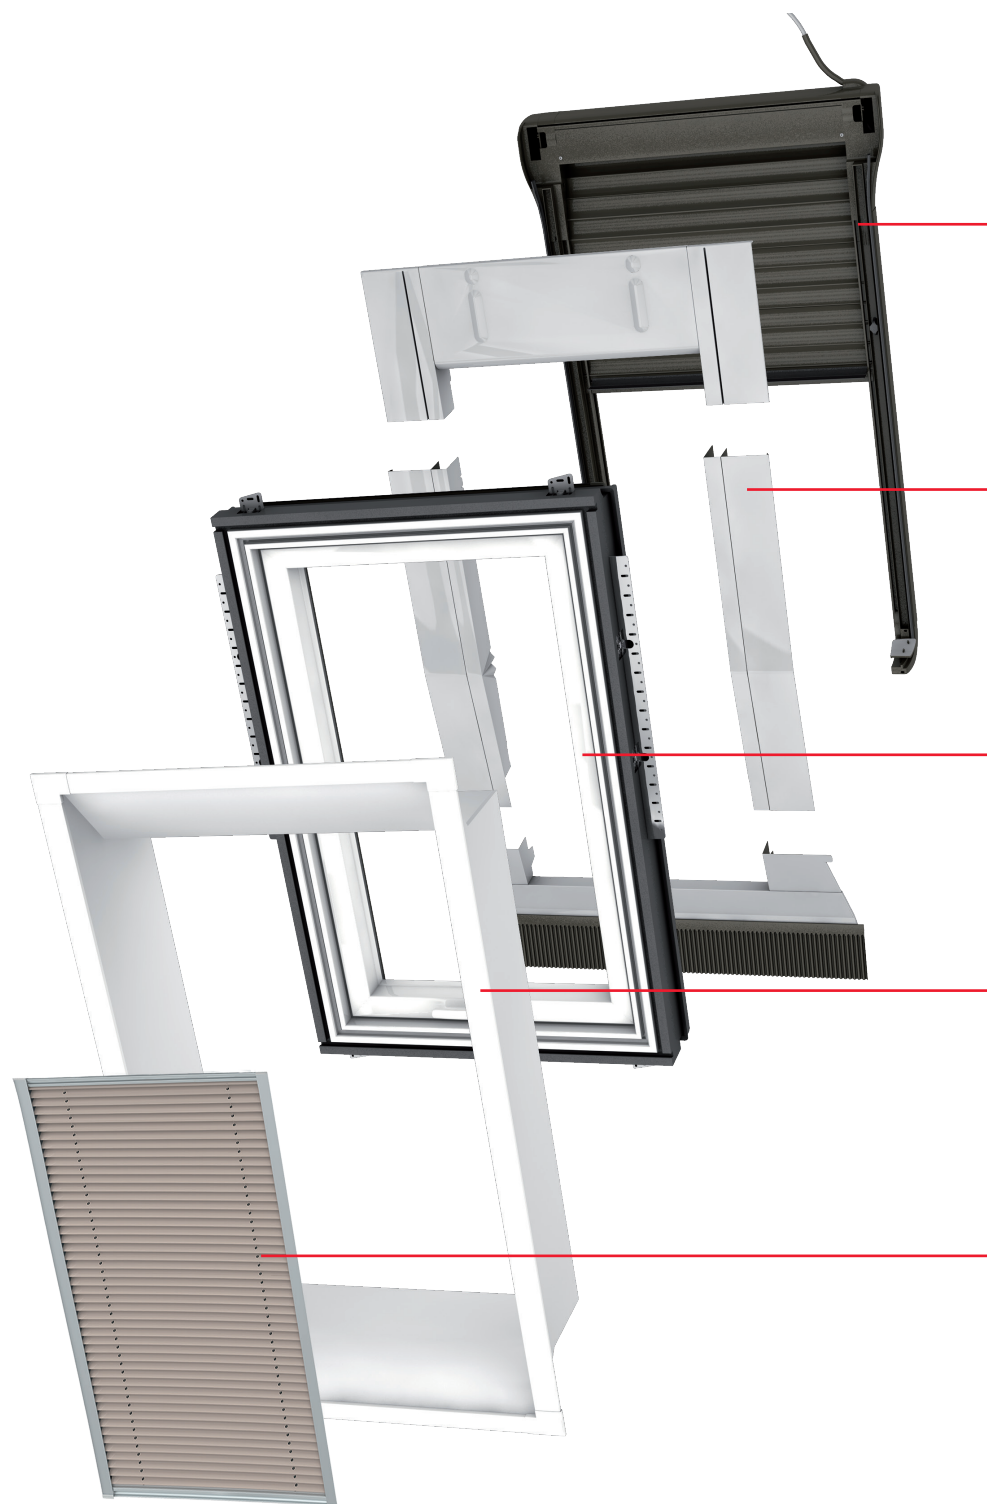

Pour un maximum de confort et une vue parfaite.

Designo R8  
fenêtre à projection

Designo R6 / RotoQ  
fenêtre à rotation

**Plus de lumière grâce à une installation combinée avec la poutre de couplage.**

La poutre de couplage Roto offre davantage de liberté de mouvement, une façade vitrée presque continue et la possibilité d'installer plusieurs fenêtres de toit côte à côte. Elle vous garantit ainsi un maximum de lumière naturelle, bénéfique pour votre santé et votre bien-être.

# Raccord parfait grâce au revêtement intérieur Roto.

Les revêtements intérieurs Roto constituent ainsi le raccord idéal pour votre fenêtre de toit. Fabriqués à partir de matériaux de haute qualité, ils s'ajustent parfaitement et se distinguent par leur grande résistance. Grâce à cette combinaison de design et de fonctionnalité, ni la condensation ni le froid n'ont la moindre chance !