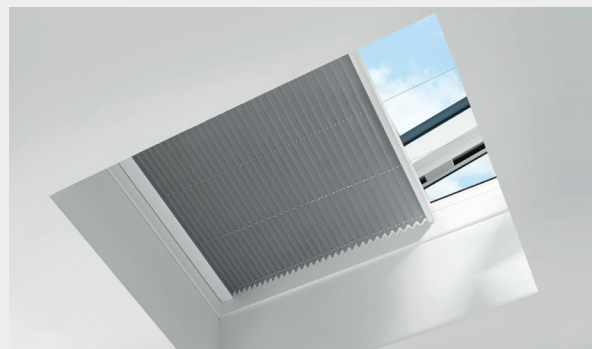

Store plissé OnTop

Pour fenêtres de toit plat en dimensions standard – version électrique.

Protection visuelle, protection contre l'éblouissement et occultation pour créer l'ambiance intérieure souhaitée. Un confort maximal grâce à la commande électrique. Également disponible, sur demande, en version préassemblée en usine.