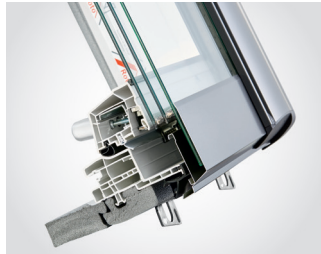

De bonnes raisons qui facilitent votre décision.

La qualité du PVC Roto

Stabilité et longévité maximales grâce à un profilé creux en PVC renforcé de fibres, doté d'une armature en acier.