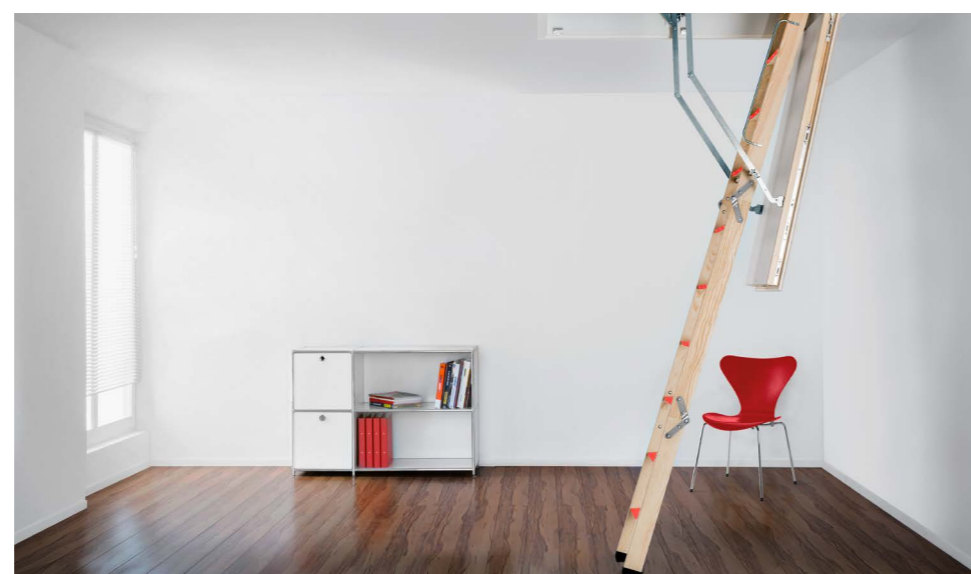

Escaliers escamotables d'accès au grenier Designo

Écoénergétique - Aussi étanche qu'une fenêtre.

Avec la ferrure de fenêtre de haute qualité de Roto Frank Fenster- und Türtechnologie, votre escalier escamotables d'accès au grenier Designo est, grâce à ses six points de verrouillage, aussi étanche qu'une fenêtre. Avec son bloc isolant préassemblé et ses trous prépercés, l'escalier escamotable d'accès au grenier établit de nouvelles normes en matière d'efficacité énergétique, de facilité d'installation et de qualité haut de gamme durable.

Pour satisfaire les exigences élevées en matière d'étanchéité et d'efficacité énergétique, comme pour les plafonds isolés, Designo est la meilleure des solutions.

Tranquillité d'esprit totale grâce aux accessoires pour professionnels Roto :

Rampe de sécurité à droite, vis de montage, pieds à embouts protecteurs, baguette de commande et couvre-joint fournis en standard.

Protection des marches pendant la phase de construction

Protège-marche Roto

Protection totale des marches et contre la saleté avec revêtement antidérapant.
Protège-marche réutilisables.

Roto, vainqueur de tests

Simplicité du montage

Les trous prépercés et les vis de montage fournies en usine permettent de gagner du temps en garantissant une installation sûre et professionnelle.

Efficacité énergétique – Caisson

Le bloc d'isolation thermique périphérique (WDL) garantit un raccordement correct à la structure, sans travail d'étanchéisation supplémentaire

Qualité des produits – Caisson/Couvercle

Caisson de lucarne en hauteur standard 20 cm, verrouillage de fenêtre Roto six points du leader mondial, gâches spéciales, surface à résistance maximale aux rayures et à l'abrasion Fermeture affleurante sans crochet de traction