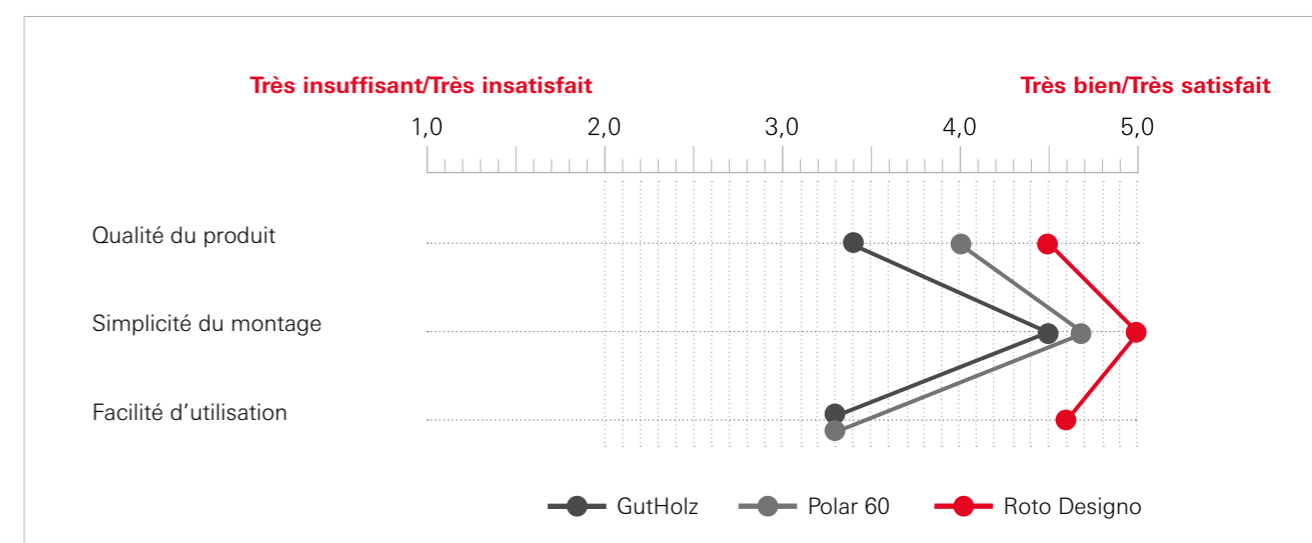

Convient aux tailles de lucarne jusqu'à 140 x 70 cm

Balustrade de protection de lucarne (exemple d'image)

Vos avantages :

- + Protection contre les chutes grâce à la protection de la lucarne dans l'ouverture du plancher.
- + Plus de sécurité dans l'espace au sol.
- + Rampe de sécurité de série pour le modèle Designo.

Montage parfait, qualité inégalée

Vainqueur du test de la nouvelle génération des escaliers de toit

En matière de produits et de services, Roto a toujours misé sur la qualité haut de gamme. Les tests effectués par TÜV Rheinland (Polska) ont confirmé que nous avons raison :

En 2018, leurs experts et poseurs ont comparé et évalué nos performances par rapport à celles de nos concurrents.

Le résultat est sans appel : en termes de qualité de produit, de facilité d'utilisation et d'installation, notre escalier escamotable Designo a obtenu des résultats exceptionnels et s'est placé en tête du classement :

Qualité du produit : 4,5 | Simplicité du montage : 5,0 | Facilité d'utilisation : 4,6
(Graduation : 1,0 Très insuffisant ; 5,0 Très bien)

Vous trouverez ici le rapport de test complet.

Objets du test : Escaliers escamotables d'accès au grenier des marques GutHolz, Polar 60 et Designo Roto